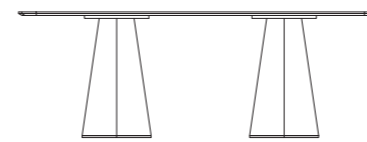

250 CM

200 CM

150 CM

100 CM

50 CM

MASA ÖLÇÜ SEÇENEKLERİ (TABLE DIMENSION OPTIONS)

ELİPS MASA - ELİPS AYAKLI
ELLIPSE TABLE - ELLIPSE LEG

w:160 h:78 d:99

ELİPS MASA - ELİPS AYAKLI
ELLIPSE TABLE - ELLIPSE LEG

w:190 h:78 d:99

ELİPS MASA - SİLİNDİR AYAKLI
ELLIPSE TABLE - CYLINDER LEG

w:190 h:78 d:99

YUVARLAK MASA - ALTİGEN AYAK
ROUND TABLE - HEXAGON LEG

w:150 h:78 d:150

ELİPS MASA - ALTİGEN AYAK
ELLIPSE TABLE - HEXAGON LEG

w:190 h:78 d:99

ELİPS MASA - ALTİGEN AYAK
ELLIPSE TABLE - HEXAGON LEG

w:226 h:78 d:99

ELİPS MASA - ALTİGEN AYAK
ELLIPSE TABLE - HEXAGON LEG

w:278 h:78 d:99

PUZZLE MASA SEÇENEKLERİ (TABLE OPTIONS)

ÜST TABLA SEÇENEKLERİ (TABLE TOP OPTIONS)

MASA AYAK SEÇENEKLERİ (TABLE LEG OPTIONS)

ELİPS AYAK - ELLIPSE LEG

SADECE 190 CM MASADA GEÇERLİ
ONLY FOR 190 CM ELLIPSE TABLE TOPS