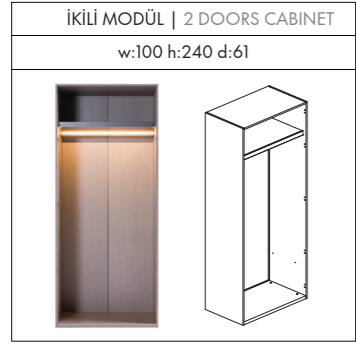

PUZZLE DOLAP MODÜL SEÇENEKLERİ (MODULE OPTIONS)