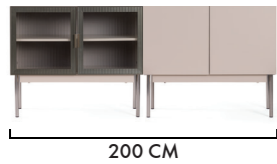

KONSOL MODÜL KOMBİNASYONLARI (CONSOLE MODULE COMBINATIONS)

250 CM

200 CM

150 CM

100 CM

50 CM

KONSOL KAPAK SEÇENEKLERİ (CONSOLE DOOR OPTIONS)

REFLEKTE KAPAK
REFLECTIVE DOOR