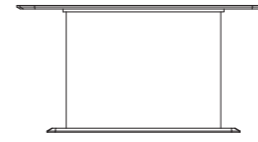

250 CM

200 CM

150 CM

100 CM

50 CM

MASA ÖLÇÜ SEÇENEKLERİ (TABLE DIMENSION OPTIONS)

ELİPS MASA - ELİPS AYAKLI
ELLIPSE TABLE - ELLIPSE LEG

w:160 h:78 d:99