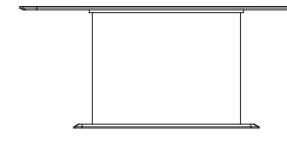

PUZZLE MASA SEÇENEKLERİ (TABLE OPTIONS)

ÜST TABLA SEÇENEKLERİ (TABLE TOP OPTIONS)

MASA AYAK SEÇENEKLERİ (TABLE LEG OPTIONS)

ELİPS AYAK - ELLIPSE LEG

SADECE 190 CM MASADA GEÇERLİ
ONLY FOR 190 CM ELLIPSE TABLE TOPS