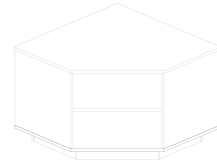

KÖŞE MODÜL
CORNER MODULE

w:84 h:58 d:84