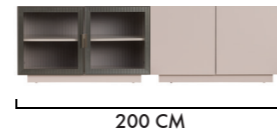

250 CM

200 CM

150 CM

100 CM

50 CM

MASA ÖLÇÜ SEÇENEKLERİ (TABLE DIMENSION OPTIONS)

ELİPS MASA - ELİPS AYAKLI
ELLIPSE TABLE - ELLIPSE LEG

w:160 h:78 d:99