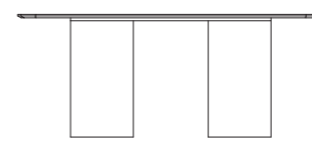

250 CM

200 CM

150 CM

100 CM

50 CM

MASA ÖLÇÜ SEÇENEKLERİ (TABLE DIMENSION OPTIONS)

ELİPS MASA - ELİPS AYAKLI
ELLIPSE TABLE - ELLIPSE LEG

w:160 h:78 d:99

ELİPS MASA - ELİPS AYAKLI
ELLIPSE TABLE - ELLIPSE LEG

w:190 h:78 d:99

ELİPS MASA - SİLİNDİR AYAKLI
ELLIPSE TABLE - CYLINDER LEG

w:190 h:78 d:99

YUVARLAK MASA - ALTİGEN AYAK
ROUND TABLE - HEXAGON LEG

w:150 h:78 d:150