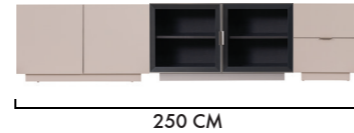

250 CM

200 CM

150 CM

100 CM

50 CM

MASA ÖLÇÜ SEÇENEKLERİ (TABLE DIMENSION OPTIONS)

ELİPS MASA - ELİPS AYAKLI
ELLIPSE TABLE - ELLIPSE LEG

w:160 h:78 d:99