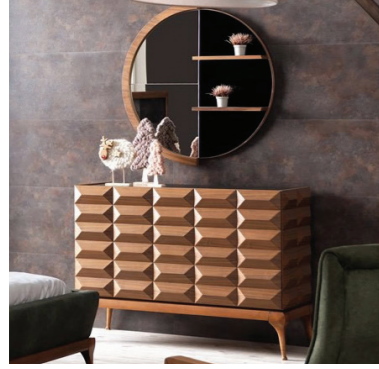

QUATRO TV UNIT

Tv Ünitesi

ünite alt blok (bottom block)	ünite üst blok (top block)	orta sehpa (coffee table)
w:220 h:60 d:50	w:240 h:116 d:31	w:120 h:42 d:80

DIANA BEDROOM
Yatak Odası

komodun (nightstand)	şifonyer (dresser)	şifonyer ayna (dresser mirror)	karyola (bed)
w:72 h:46 d:46	w:118 h:80 d:46	w:86 h:91 d:4	w:250 h:135 d:223