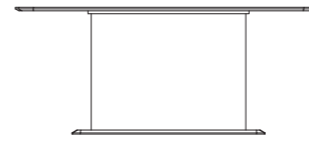

ELİPS MASA - SİLİNDİR AYAKLI
ELLIPSE TABLE - CYLINDER LEG

w:190 h:78 d:99