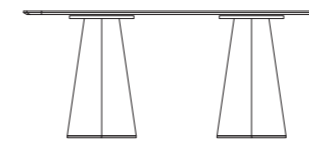

250 CM

200 CM

150 CM

100 CM

50 CM

MASA ÖLÇÜ SEÇENEKLERİ (TABLE DIMENSION OPTIONS)

ELİPS MASA - ELİPS AYAKLI
ELLIPSE TABLE - ELLIPSE LEG

w:160 h:78 d:99

ELİPS MASA - ELİPS AYAKLI
ELLIPSE TABLE - ELLIPSE LEG

w:190 h:78 d:99

ELİPS MASA - SİLİNDİR AYAKLI
ELLIPSE TABLE - CYLINDER LEG

w:190 h:78 d:99

YUVARLAK MASA - ALTİGEN AYAK
ROUND TABLE - HEXAGON LEG

w:150 h:78 d:150

ELİPS MASA - ALTİGEN AYAK
ELLIPSE TABLE - HEXAGON LEG

w:190 h:78 d:99

ELİPS MASA - ALTİGEN AYAK
ELLIPSE TABLE - HEXAGON LEG

w:226 h:78 d:99

ELİPS MASA - ALTİGEN AYAK
ELLIPSE TABLE - HEXAGON LEG

w:278 h:78 d:99

PUZZLE MASA SEÇENEKLERİ (TABLE OPTIONS)

ÜST TABLA SEÇENEKLERİ (TABLE TOP OPTIONS)

MASA AYAK SEÇENEKLERİ (TABLE LEG OPTIONS)

ELİPS AYAK - ELLIPSE LEG

SADECE 190 CM MASADA GEÇERLİ
ONLY FOR 190 CM ELLIPSE TABLE TOPS