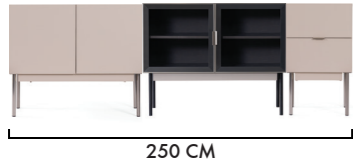

KONSOL MODÜL KOMBİNASYONLARI (CONSOLE MODULE COMBINATIONS)

250 CM

200 CM

150 CM

100 CM

50 CM

KONSOL KAPAK SEÇENEKLERİ (CONSOLE DOOR OPTIONS)

REFLEKTE KAPAK
REFLECTIVE DOOR