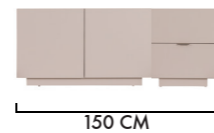

250 CM

200 CM

150 CM

100 CM

50 CM

MASA ÖLÇÜ SEÇENEKLERİ (TABLE DIMENSION OPTIONS)

ELİPS MASA - ELİPS AYAKLI
ELLIPSE TABLE - ELLIPSE LEG

w:160 h:78 d:99