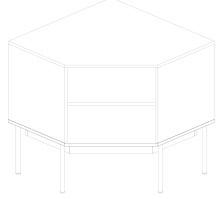

TEKLİ ÇEKMECELİ AYAKLI MODÜL
SINGLE DRAWER MODULE WITH LEG

w:50 h:84 d:46

TEKLİ ÇEKMECELİ MODÜL
SINGLE DRAWER MODULE

w:50 h:58 d:46

KÖŞE AYAKLI MODÜL
CORNER MODULE WITH LEG

w:84 h:84 d:84

KÖŞE MODÜL
CORNER MODULE